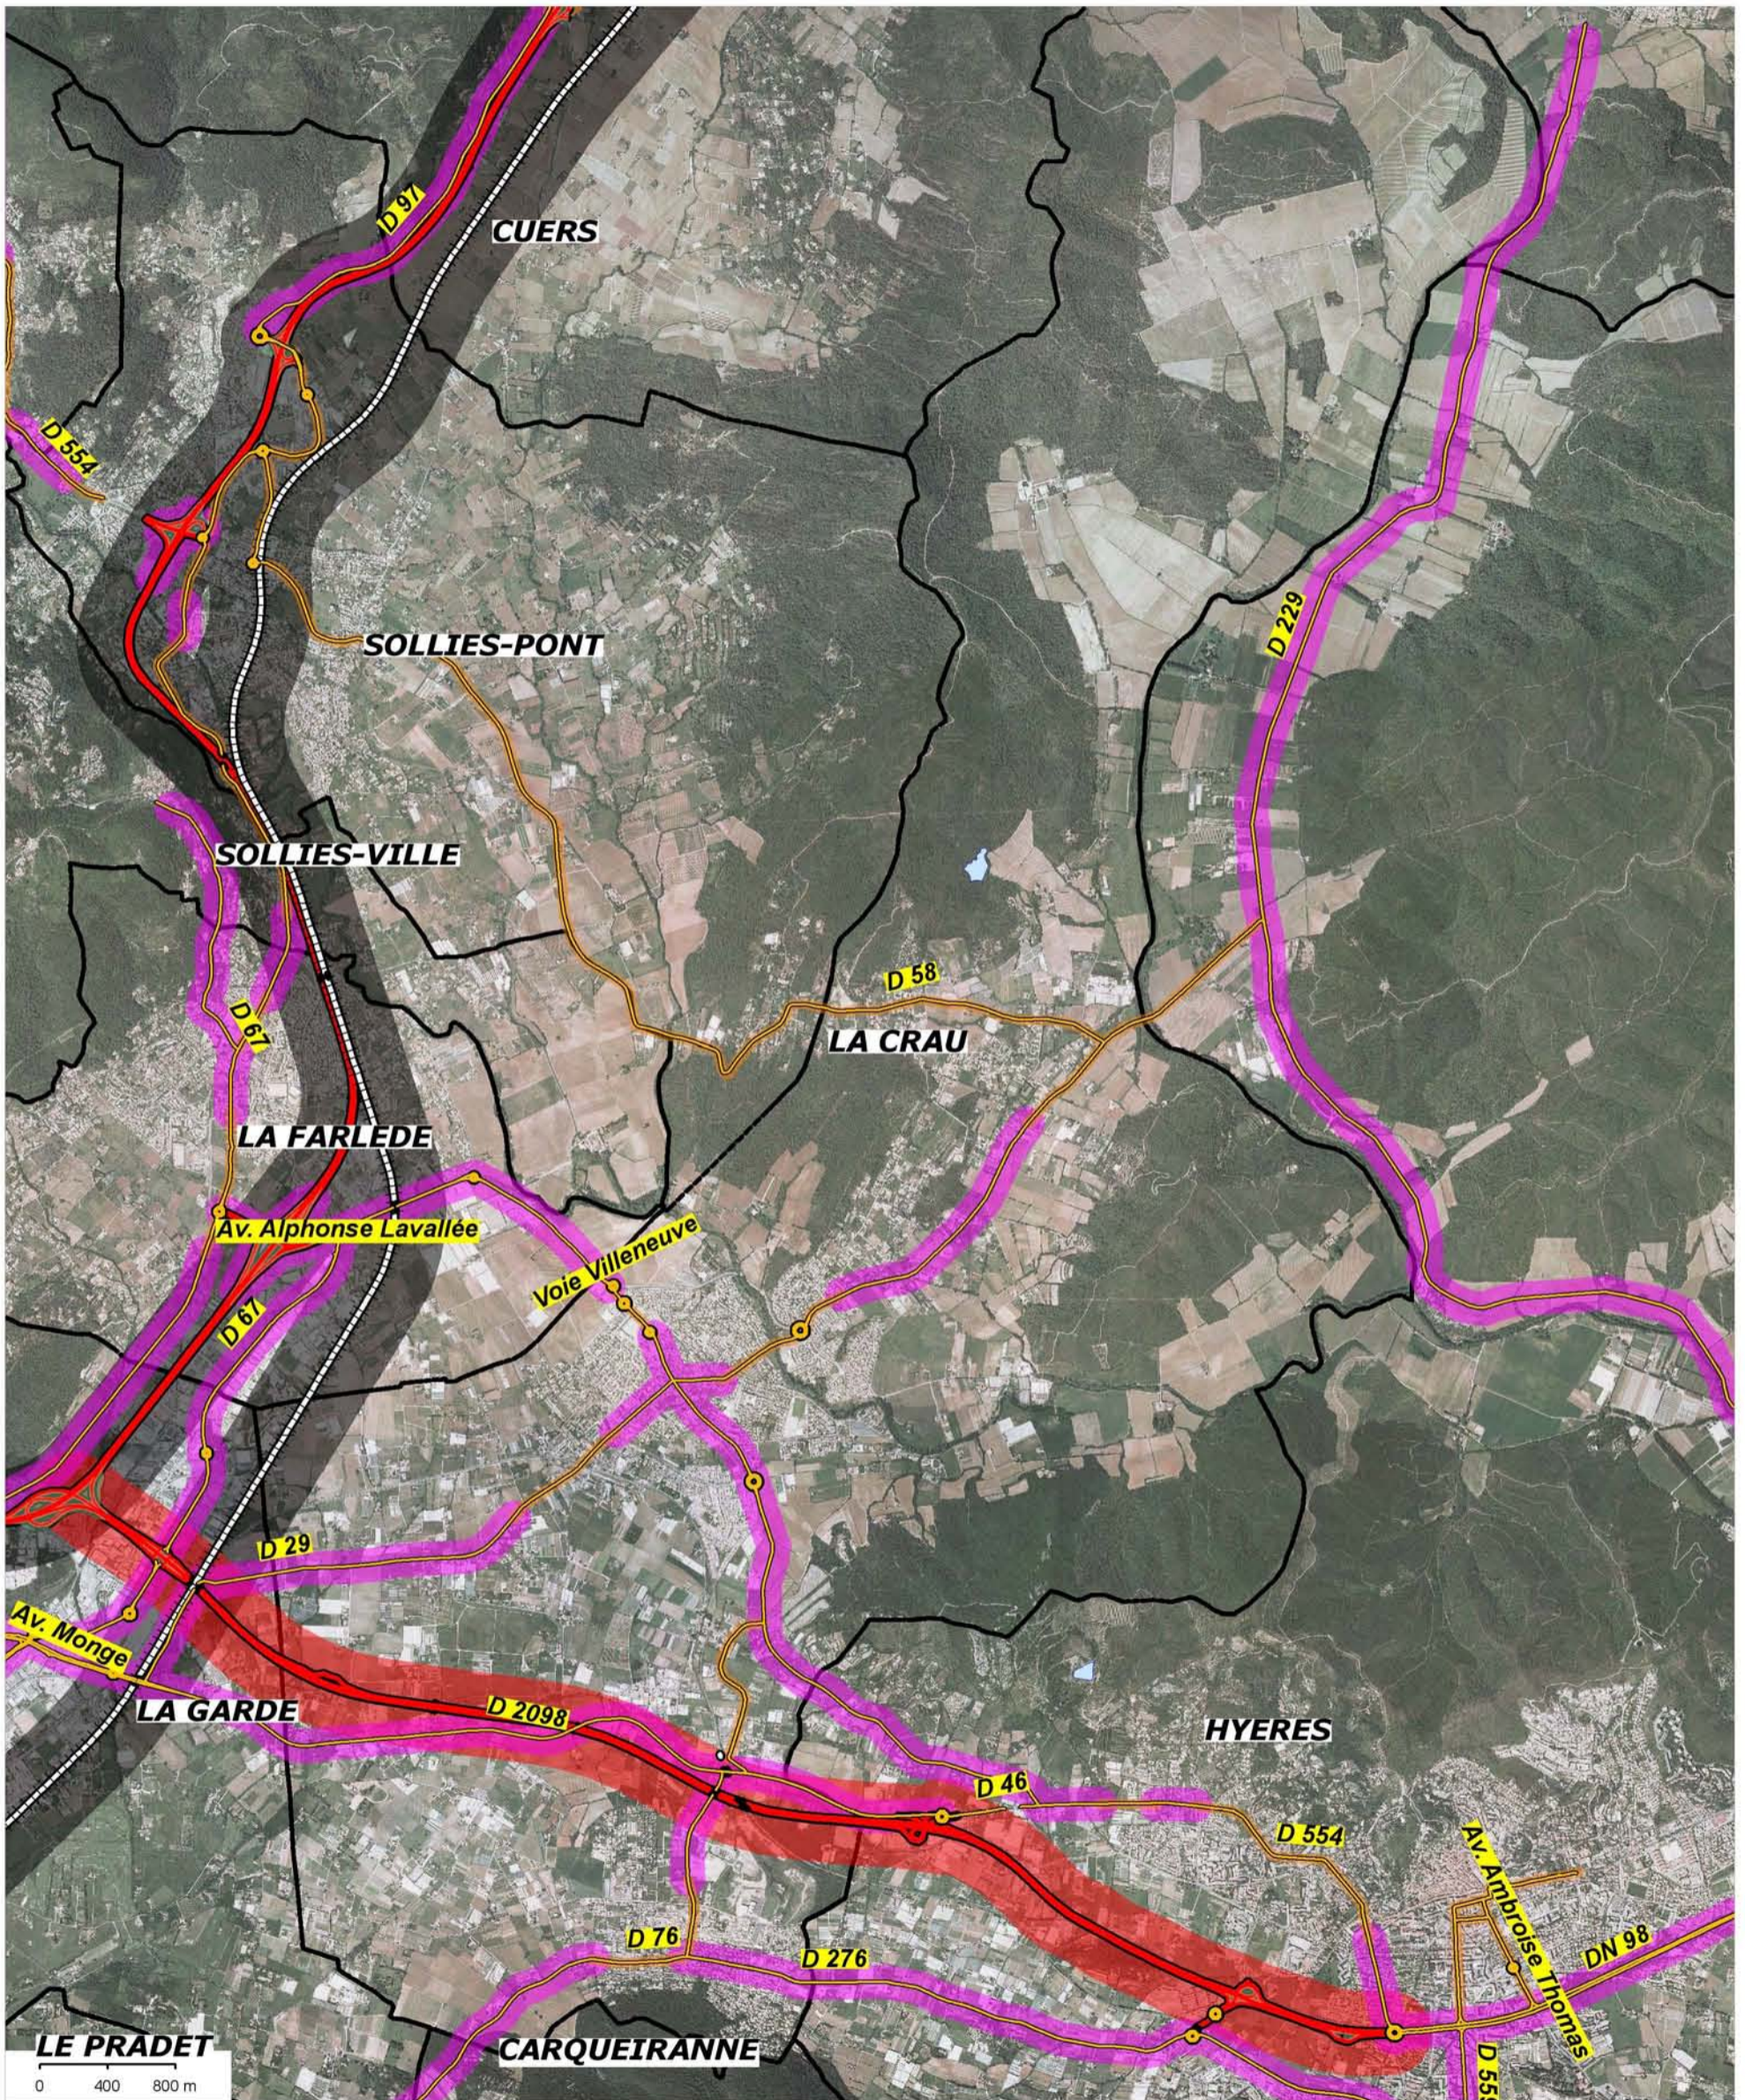

Plan Local d'Urbanisme

8.C.3 Bruit

Plan Local d'Urbanisme prescrit le 3 juin 2010
Plan Local d'Urbanisme arrêté le 31 mai 2012
Plan Local d'Urbanisme approuvé le 21 décembre 2012

→ LA CRAU - classement des voies bruyantes terrestres

Sources : BDOrtho © IGN 2003, BDCarto © IGN 2004, DDE-83.

→ DDE du VAR
244, avenue de l'Infanterie de Marine
B.P. 501
83041 Toulon cedex 9

- Voie Bruyante - Cat. 5
- Voie Bruyante - Cat. 4
- Voie Bruyante - Cat. 3
- Voie Bruyante - Cat. 2
- Voie Bruyante - Cat. 1
- N** Limites Communes